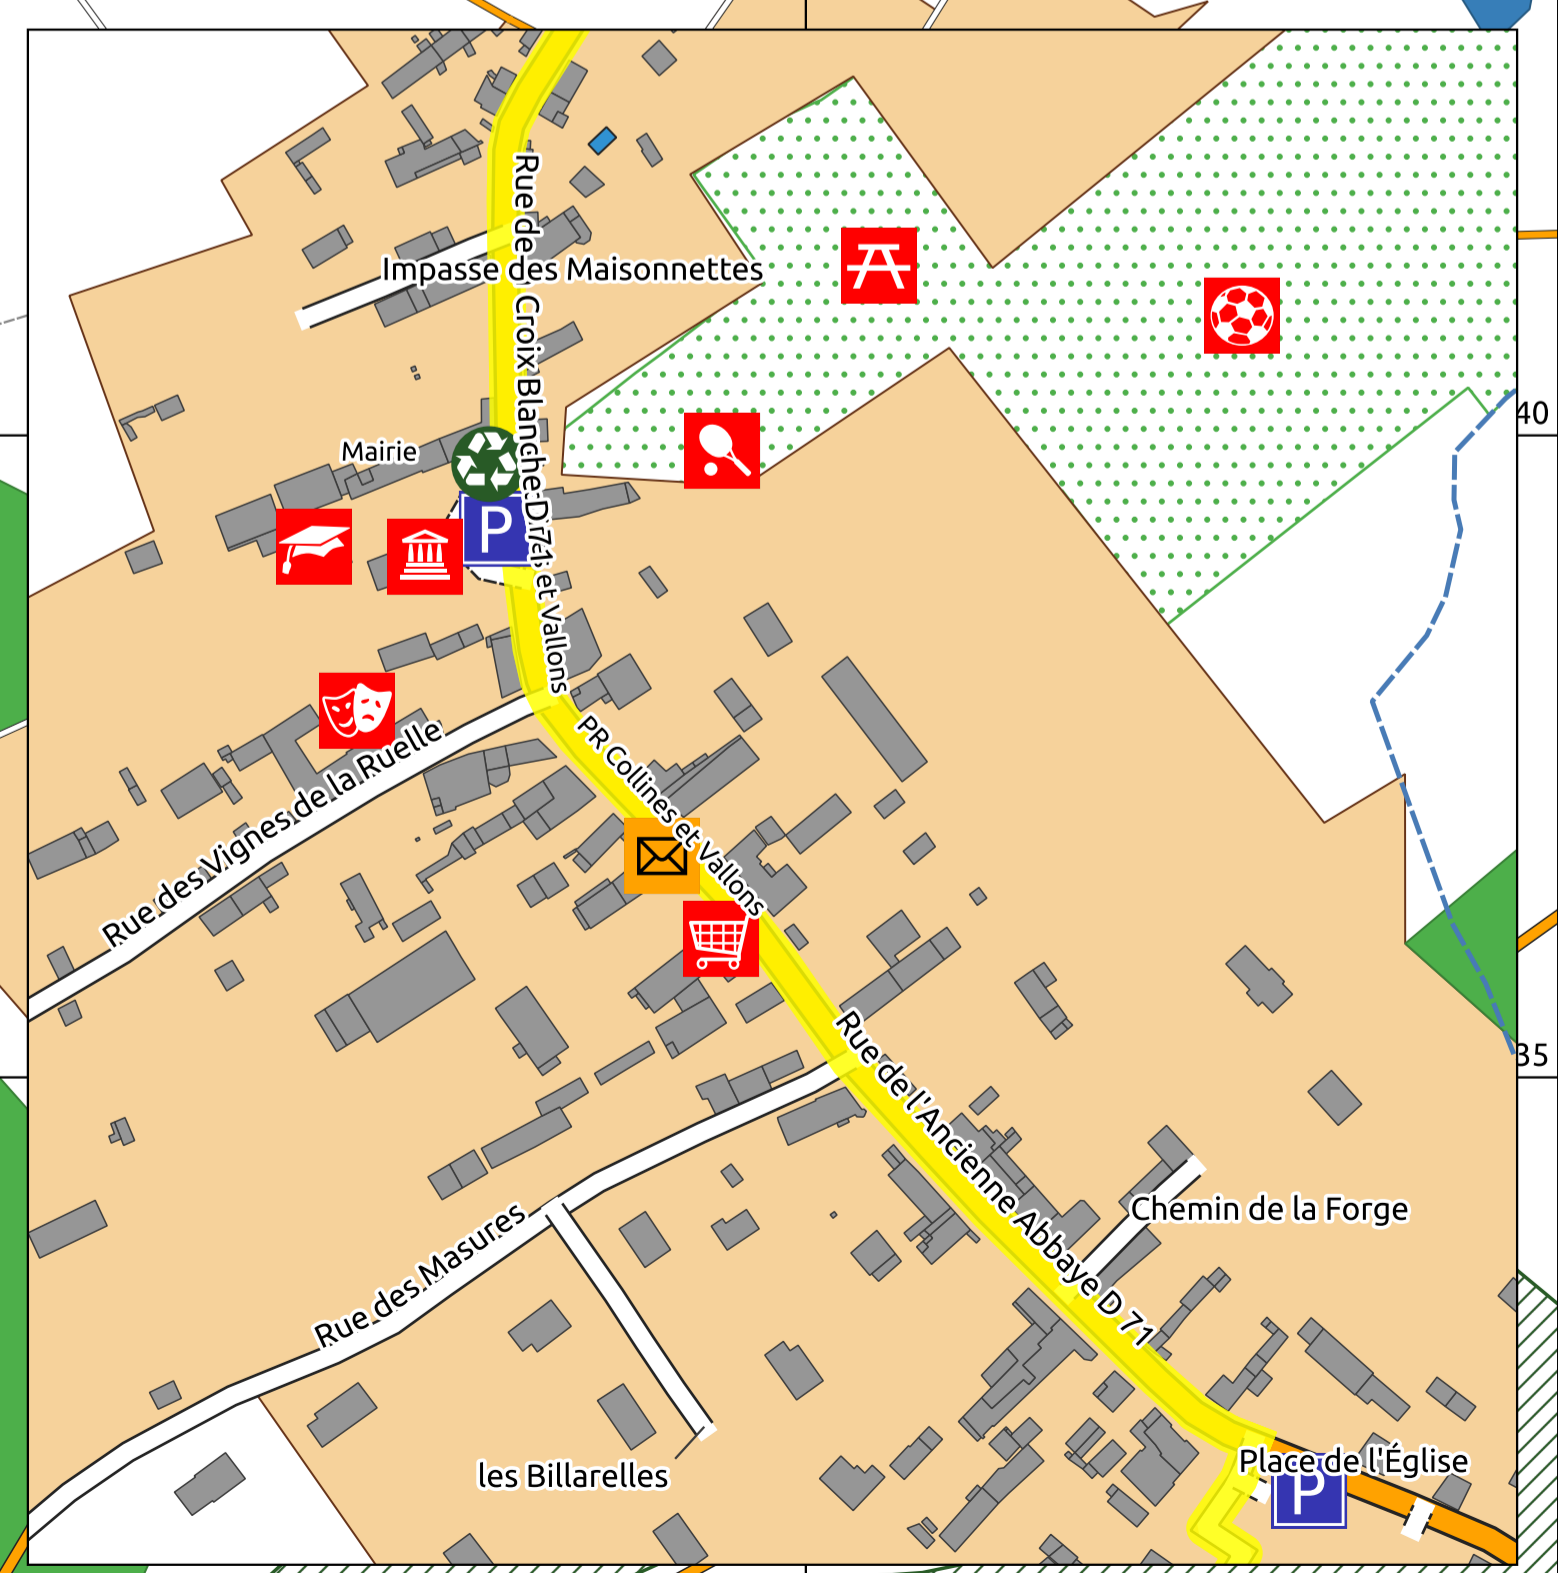

Jouy sur Eure

Légende

| | | |
|-----------------|----------------------|------------------------------|
| Centre équestre | Restaurant | Recyclage verre |
| Cimetière | Salle des fêtes | Terrain municipal |
| Chambre d'hôte | Superette | Zone Natura 2000 |
| École | Table de ping-pong | Forêt |
| Église | Table de pique-nique | Zone résidentielle |
| Lavoir | Terrain de boules | Rivière |
| Mairie | Terrain de foot | Cours d'eau |
| Parking | Boîte aux lettres | Étang |
| | Déchets verts | Parcours botanique |
| | | Randonnée Collines & Vallons |