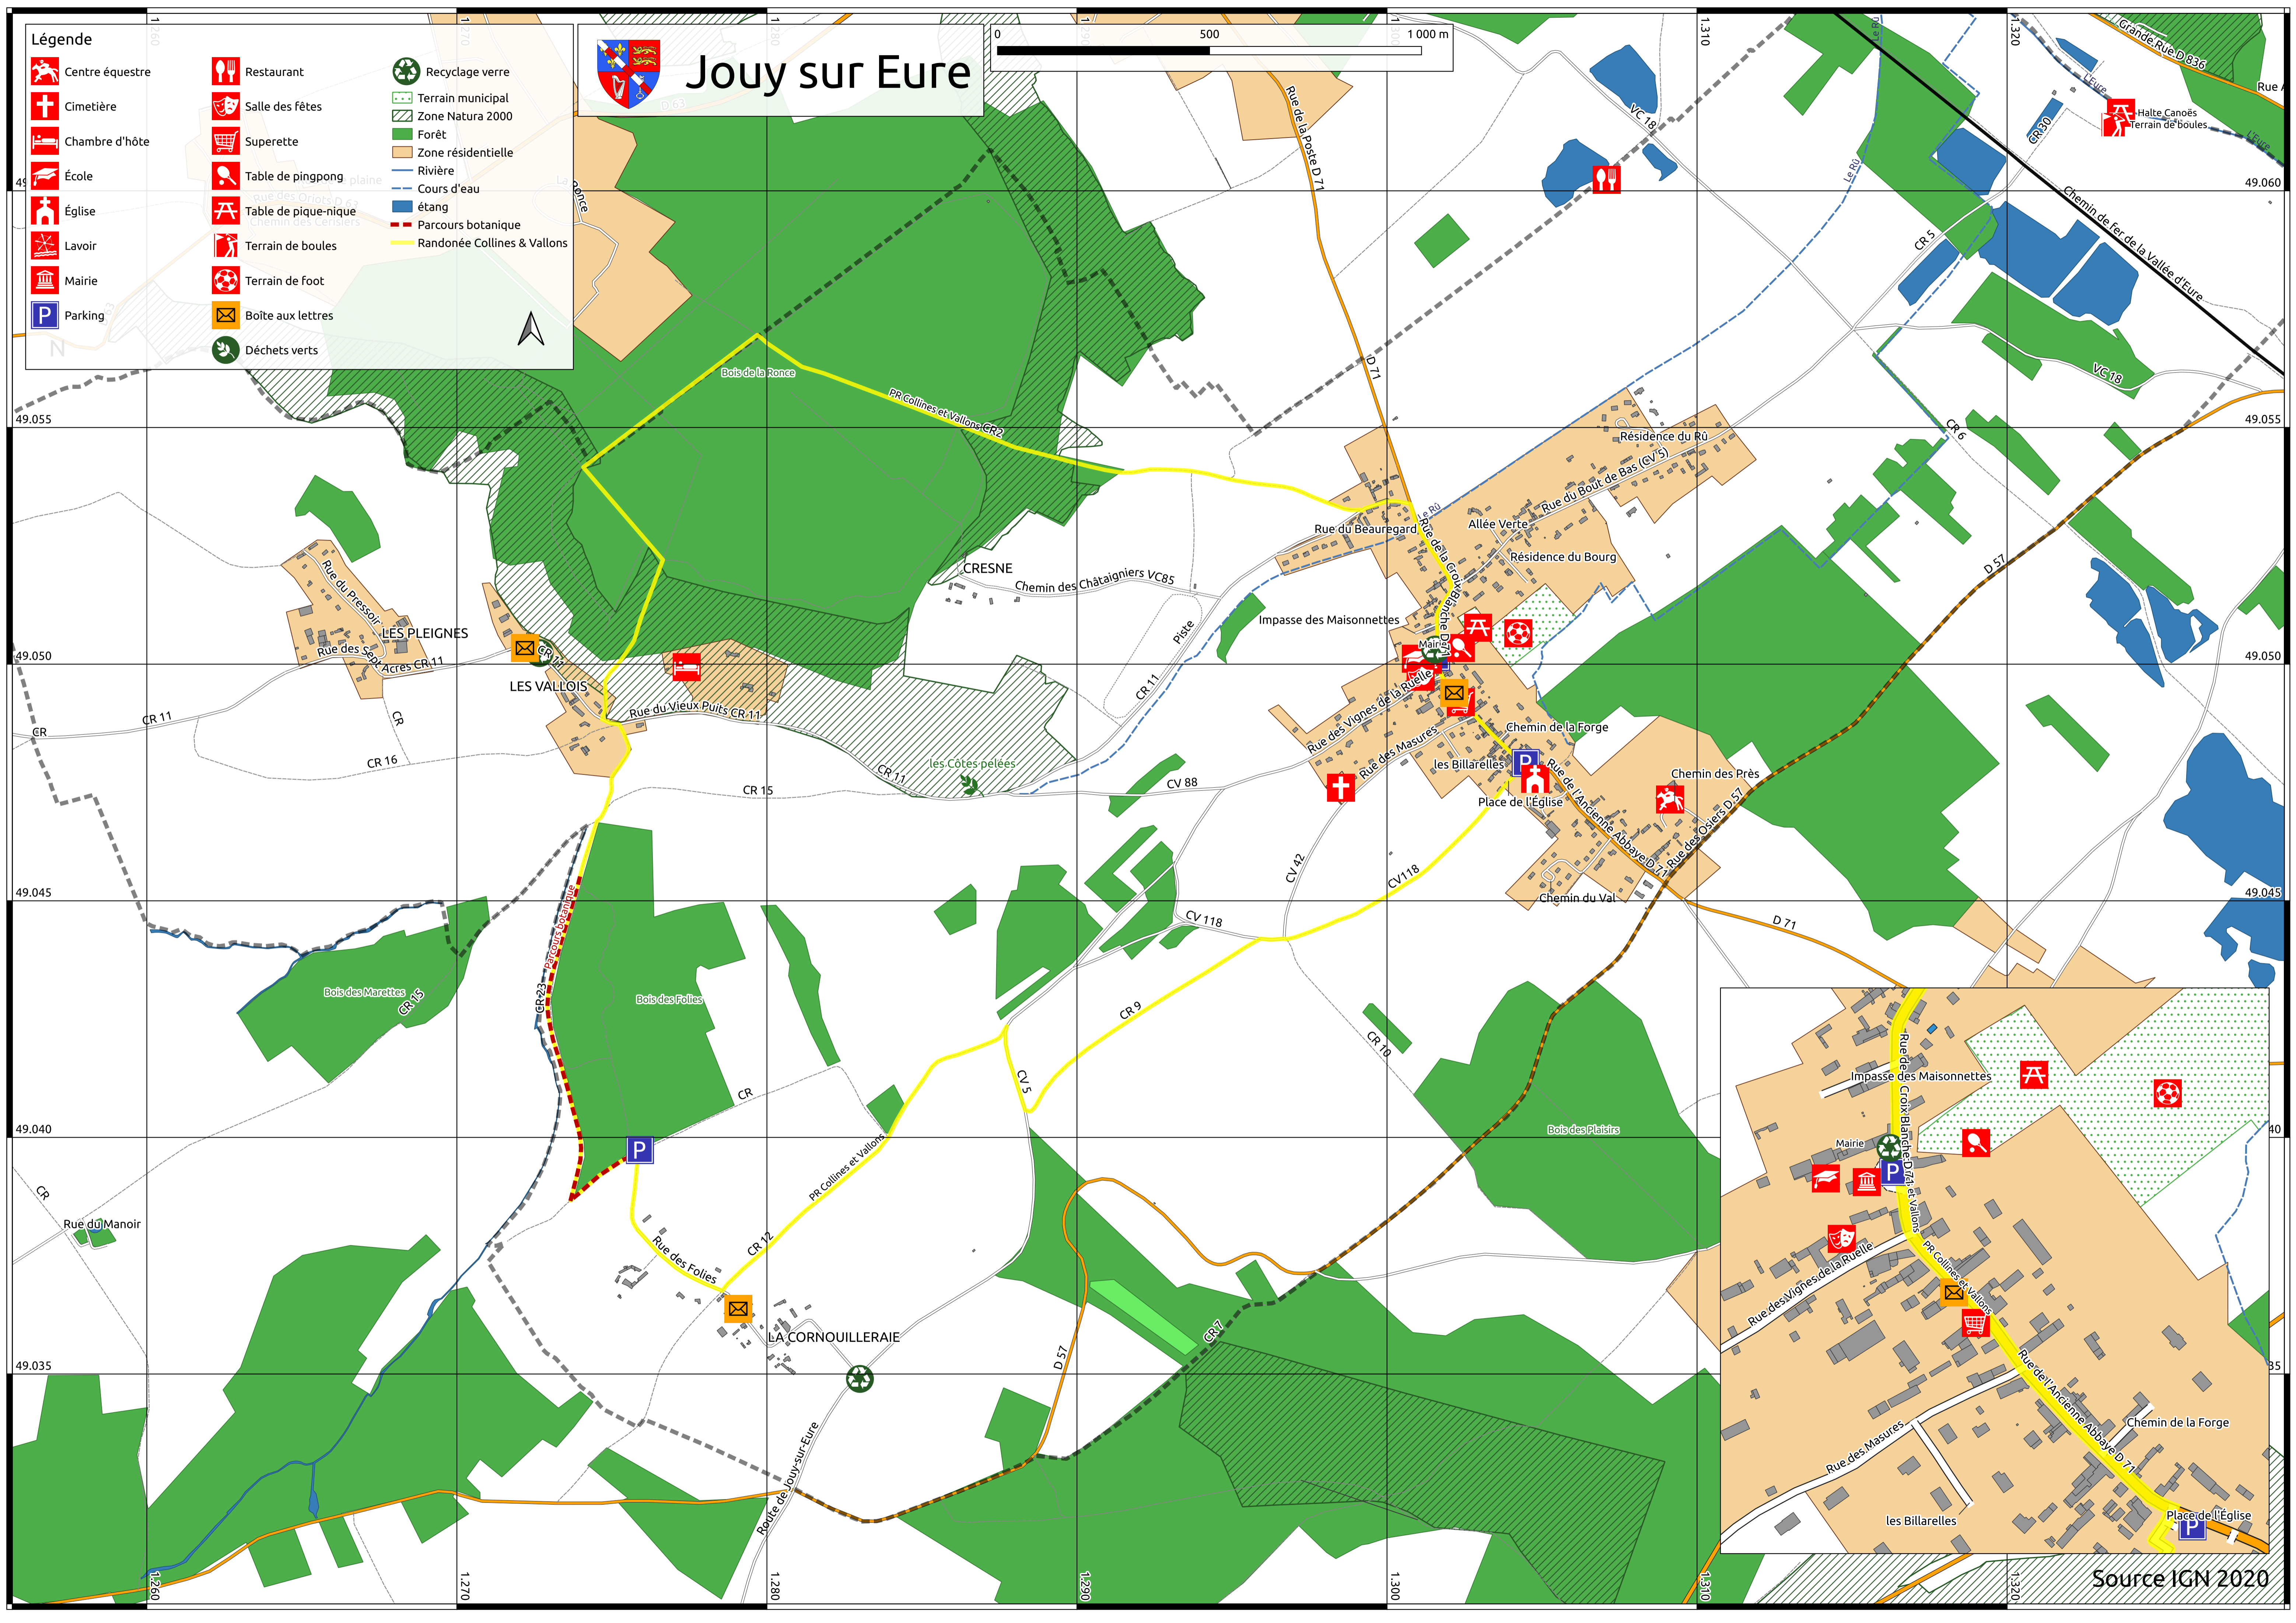

Jouy sur Eure

Légende

| | | |
|-----------------|----------------------|------------------------------|
| Centre équestre | Restaurant | Recyclage verre |
| Cimetière | Salle des fêtes | Terrain municipal |
| Chambre d'hôte | Superette | Zone Natura 2000 |
| École | Table de ping-pong | Forêt |
| Église | Table de pique-nique | Zone résidentielle |
| Lavoir | Terrain de boules | Rivière |
| Mairie | Terrain de foot | Cours d'eau |
| Parking | Boîte aux lettres | Étang |
| | Déchets verts | Parcours botanique |
| | | Randonnée Collines & Vallons |

Source IGN 2020